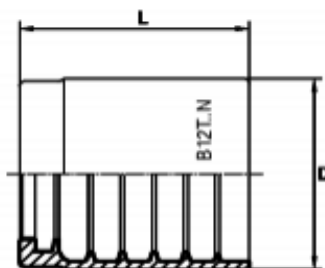

Hydraulic ferrule no skive 1SN - 2SN  
 Хидравлична чаша без забелване 1SN - 2SN

<i>КОД</i>	<i>DN</i>	<i>Inch</i>	<i>D</i>	<i>L</i>
ЧАША БЕЗ ЗАБ. Ф5 SN	5	3/16"	21	23
ЧАША БЕЗ ЗАБ. Ф6 SN	6	1/4"	23	30
ЧАША БЕЗ ЗАБ. Ф8 SN	8	5/16"	24	30
ЧАША БЕЗ ЗАБ. Ф10 SN	10	3/8"	26	32
ЧАША БЕЗ ЗАБ. Ф12 SN	12	1/2"	29	34
ЧАША БЕЗ ЗАБ. Ф16 SN	16	5/8"	33	37
ЧАША БЕЗ ЗАБ. Ф20 SN	20	3/4"	37	42
ЧАША БЕЗ ЗАБ. Ф25 SN	25	1"	46	51
ЧАША БЕЗ ЗАБ. Ф32 SN	32	1 1/4"	59	59
ЧАША БЕЗ ЗАБ. Ф40 SN	40	1 1/2"	67	67
ЧАША БЕЗ ЗАБ. Ф50 SN	50	2"	80	72