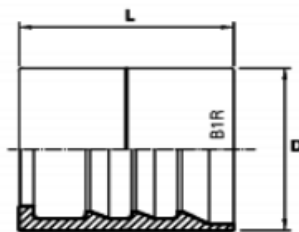

Hydraulic ferrule skive 1SN

Хидравлична чаша със забелване 1SN

КОД	DN	Inch	D	L
ЧАША 105	5	3/16"	17	26.5
ЧАША 106	6	1/4"	20	29.5
ЧАША 108	8	5/16"	22	29.5
ЧАША 110	10	3/8"	24	32
ЧАША 112	12	1/2"	29	34
ЧАША 116	16	5/8"	32	37
ЧАША 120	20	3/4"	36	43
ЧАША 125	25	1"	43	50
ЧАША 132	32	1 1/4"	52	57
ЧАША 140	40	1 1/2"	57	63
ЧАША 150	50	2"	70	78

Hydraulic ferrule skive 2SN

Хидравлична чаша със забелване 2SN

КОД	DN	Inch	D	L
ЧАША 205	5	3/16"	20	27
ЧАША 206	6	1/4"	22	30
ЧАША 208	8	5/16"	24	30
ЧАША 210	10	3/8"	26	32
ЧАША 212	12	1/2"	30	34
ЧАША 216	16	5/8"	34	37
ЧАША 220	20	3/4"	38	43
ЧАША 225	25	1"	46	50
ЧАША 232	32	1 1/4"	56	59
ЧАША 240	40	1 1/2"	62	63
ЧАША 250	50	2"	75	79