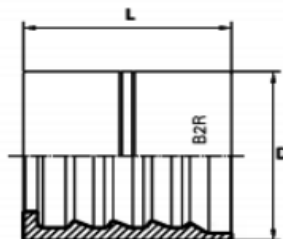

Hydraulic ferrule skive 1SN

Хидравлична чаша със забелване 1SN

КОД	DN	Inch	D	L
ЧАША 105	5	3/16"	17	26.5
ЧАША 106	6	1/4"	20	29.5
ЧАША 108	8	5/16"	22	29.5
ЧАША 110	10	3/8"	24	32
ЧАША 112	12	1/2"	29	34
ЧАША 116	16	5/8"	32	37
ЧАША 120	20	3/4"	36	43
ЧАША 125	25	1"	43	50
ЧАША 132	32	1 1/4"	52	57
ЧАША 140	40	1 1/2"	57	63
ЧАША 150	50	2"	70	78

Hydraulic ferrule skive 2SN

Хидравлична чаша със забелване 2SN

КОД	DN	Inch	D	L
ЧАША 205	5	3/16"	20	27
ЧАША 206	6	1/4"	22	30
ЧАША 208	8	5/16"	24	30
ЧАША 210	10	3/8"	26	32
ЧАША 212	12	1/2"	30	34
ЧАША 216	16	5/8"	34	37
ЧАША 220	20	3/4"	38	43
ЧАША 225	25	1"	46	50
ЧАША 232	32	1 1/4"	56	59
ЧАША 240	40	1 1/2"	62	63
ЧАША 250	50	2"	75	79