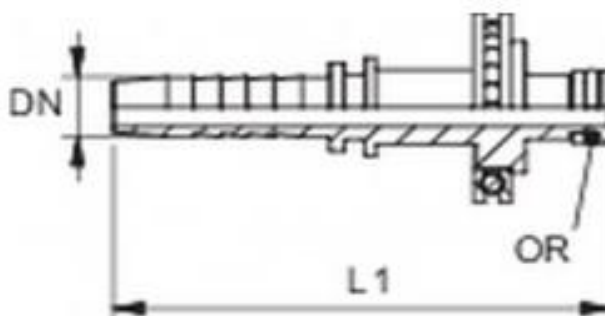

КАЕ						
Наименование	РАЗМЕР НА МАРКУЧА		РЕЗБА	РАЗМЕРИ		
	Диам.	inch	F	L	D	H
КАЕ ф6	6	1/4"	M22x1.5	65	14	36.5
КАЕ ф8	8	5/16"	M22x1.5	65	14	36.5

КАЕ ST					
Наименование	РАЗМЕР НА МАРКУЧА		РАЗМЕРИ		
	Диам.	inch	H	L	D
КАЕ ST ф6	6	1/4"	34.5	63	10
КАЕ ST ф8	8	5/16"	34.5	63	10

КАЕ STD					
Наименование	РАЗМЕР НА МАРКУЧА		РАЗМЕРИ		
	Диам.	inch	H	L	D
КАЕ STD ф6	6	1/4"	34.5	63	10
КАЕ STD ф8	8	5/16"	34.5	63	10