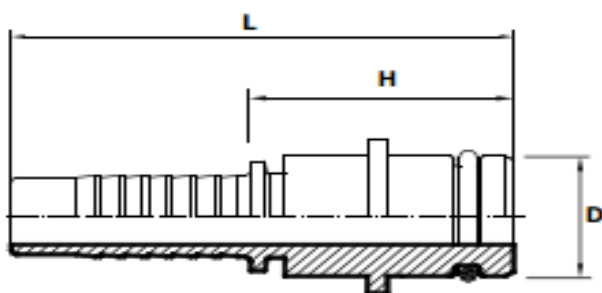

КАЕ						
Наименование	РАЗМЕР НА МАРКУЧА		РЕЗБА	РАЗМЕРИ		
	Диам.	inch	F	L	D	H
КАЕ ф6	6	1/4"	M22x1.5	65	14	36.5
КАЕ ф8	8	5/16"	M22x1.5	65	14	36.5

КАЕ ST					
Наименование	РАЗМЕР НА МАРКУЧА		РАЗМЕРИ		
	Диам.	inch	H	L	D
КАЕ ST ф6	6	1/4"	34.5	63	10
КАЕ ST ф8	8	5/16"	34.5	63	10

КАЕ STD					
Наименование	РАЗМЕР НА МАРКУЧА		РАЗМЕРИ		
	Диам.	inch	H	L	D
КАЕ STD ф6	6	1/4"	34.5	63	10
КАЕ STD ф8	8	5/16"	34.5	63	10