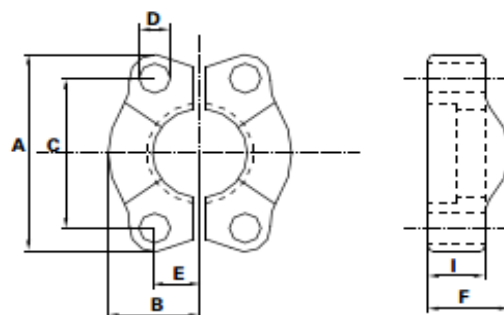

ПОЛУФЛАНЕЦ SFL											
Наименование	РАЗМЕР НА МАРКУЧА			РЕЗБА	РАЗМЕРИ						
	DN	inch	диам.	F	A	B	C	D	E	F	I
ПОЛУФЛАНЕЦ SFL 12 1/2"	12	1/2"	8	1/2"	54	23	38.1	8.75	8.7	20	13
ПОЛУФЛАНЕЦ SFL 20 3/4"	20	3/4"	12	3/4"	65	26	47.6	10.5	11.1	22	14
ПОЛУФЛАНЕЦ SFL 25 1"	25	1"	16	1"	70	29.2	52.4	10.5	13.1	22	16
ПОЛУФЛАНЕЦ SFL 32 1 1/4"	32	1 1/4"	20	1 1/4"	79	36.3	58.7	12	15.1	22	14
ПОЛУФЛАНЕЦ SFL 40 1 1/2"	40	1 1/2"	24	1 1/2"	94	41.1	69.9	13.5	17.9	24	16
ПОЛУФЛАНЕЦ SFL 50 2"	50	2"	32	2"	102	48.2	77.8	13.5	21.4	26	16

ПОЛУФЛАНЕЦ SFS											
Наименование	РАЗМЕР НА МАРКУЧА			РЕЗБА	РАЗМЕРИ						
	DN	inch	диам.	F	A	B	C	D	E	F	I
ПОЛУФЛАНЕЦ SFS 12 1/2"	12	1/2"	8	1/2"	56	23.6	40.5	8.75	9.1	22	16
ПОЛУФЛАНЕЦ SFS 20 3/4"	20	3/4"	12	3/4"	71	30	50.8	10.8	11.9	28	19
ПОЛУФЛАНЕЦ SFS 25 1"	25	1"	16	1"	81	35	57.1	13	13.9	32	24
ПОЛУФЛАНЕЦ SFS 32 1 1/4"	32	1 1/4"	20	1 1/4"	95	38.6	66.7	15	15.8	38	27
ПОЛУФЛАНЕЦ SFS 40 1 1/2"	40	1 1/2"	24	1 1/2"	113	47.5	79.4	17	18.3	42	30
ПОЛУФЛАНЕЦ SFL 50 2"	50	2"	32	2"	134	57	96.8	21	22.2	52	37