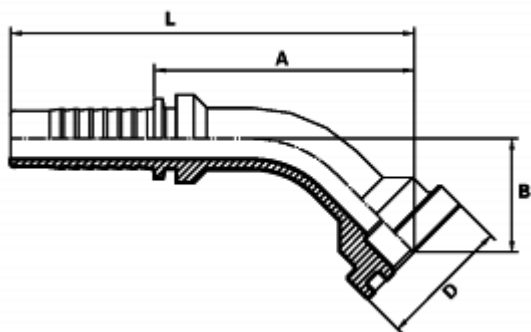

Накрайник прав SFS CAT 9000 PSI

КОД	DN	Inch	Резба	D	A	L
SFS CAT 20 3/4"	20	3/4"	3/4"	41.3	58	99
SFS CAT 20 1"	20	3/4"	1"	47.6	70	111
SFS CAT 25 1"	25	1"	1"	47.6	72	127
SFS CAT 25 1.1/4"	25	1"	1.1/4"	54	75	130
SFS CAT 32 1.1/4"	32	1.1/4"	1.1/4"	54	71	131
SFS CAT 32 1.1/2"	32	1.1/4"	1.1/2"	63.5	80	141
SFS CAT 40 1.1/2"	40	1.1/2"	1.1/2"	63.5	80	151

Накрайник 90° SFS CAT 9000 PSI

КОД	DN	Inch	Резба	D	B	A	L
SFS CAT 90C 20 3/4"	20	3/4"	3/4"	41.3	67	57	98
SFS CAT 90C 20 1"	20	3/4"	1"	47.6	73	57	98
SFS CAT 90C 25 1"	25	1"	1"	47.6	75	77	132
SFS CAT 90C 25 1.1/4"	25	1"	1.1/4"	54	80	77	132
SFS CAT 90C 32 1.1/4"	32	1.1/4"	1.1/4"	54	97	89	150
SFS CAT 90C 32 1.1/2"	32	1.1/4"	1.1/2"	63.5	99	89	150
SFS CAT 90C 40 1.1/2"	40	1.1/2"	1.1/2"	63.5	113	101	172

Накрайник 45° SFS CAT 9000 PSI

КОД	DN	Inch	Резба	D	B	A	L
SFS CAT 45C 20 3/4"	20	3/4"	3/4"	41.3	39	74	115
SFS CAT 45C 20 1"	20	3/4"	1"	47.6	43	78	119
SFS CAT 45C 25 1"	25	1"	1"	47.6	40	94	149
SFS CAT 45C 25 1.1/4"	25	1"	1.1/4"	54	43	97	152
SFS CAT 45C 32 1.1/4"	32	1.1/4"	1.1/4"	54	50	107	168
SFS CAT 45C 32 1.1/2"	32	1.1/4"	1.1/2"	63.5	51	108	169
SFS CAT 45C 40 1.1/2"	40	1.1/2"	1.1/2"	63.5	49	120	191