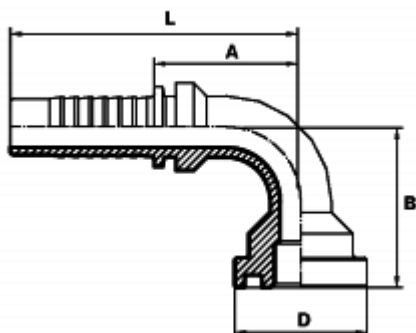

Накрайник прав SFS CAT 9000 PSI

КОД	DN	Inch	Резба	D	A	L
SFS CAT 20 3/4"	20	3/4"	3/4"	41.3	58	99
SFS CAT 20 1"	20	3/4"	1"	47.6	70	111
SFS CAT 25 1"	25	1"	1"	47.6	72	127
SFS CAT 25 1.1/4"	25	1"	1.1/4"	54	75	130
SFS CAT 32 1.1/4"	32	1.1/4"	1.1/4"	54	71	131
SFS CAT 32 1.1/2"	32	1.1/4"	1.1/2"	63.5	80	141
SFS CAT 40 1.1/2"	40	1.1/2"	1.1/2"	63.5	80	151

Накрайник 90° SFS CAT 9000 PSI

КОД	DN	Inch	Резба	D	B	A	L
SFS CAT 90C 20 3/4"	20	3/4"	3/4"	41.3	67	57	98
SFS CAT 90C 20 1"	20	3/4"	1"	47.6	73	57	98
SFS CAT 90C 25 1"	25	1"	1"	47.6	75	77	132
SFS CAT 90C 25 1.1/4"	25	1"	1.1/4"	54	80	77	132
SFS CAT 90C 32 1.1/4"	32	1.1/4"	1.1/4"	54	97	89	150
SFS CAT 90C 32 1.1/2"	32	1.1/4"	1.1/2"	63.5	99	89	150
SFS CAT 90C 40 1.1/2"	40	1.1/2"	1.1/2"	63.5	113	101	172

Накрайник 45° SFS CAT 9000 PSI

КОД	DN	Inch	Резба	D	B	A	L
SFS CAT 45C 20 3/4"	20	3/4"	3/4"	41.3	39	74	115
SFS CAT 45C 20 1"	20	3/4"	1"	47.6	43	78	119
SFS CAT 45C 25 1"	25	1"	1"	47.6	40	94	149
SFS CAT 45C 25 1.1/4"	25	1"	1.1/4"	54	43	97	152
SFS CAT 45C 32 1.1/4"	32	1.1/4"	1.1/4"	54	50	107	168
SFS CAT 45C 32 1.1/2"	32	1.1/4"	1.1/2"	63.5	51	108	169
SFS CAT 45C 40 1.1/2"	40	1.1/2"	1.1/2"	63.5	49	120	191