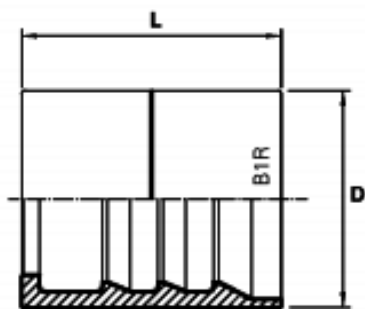

### ХИДРАВЛИЧНА ЧАША СЪС ЗАБЕЛВАНЕ 1SN

КОД	DN	Inch	D	L
ЧАША 105	5	3/16"	17	26.5
ЧАША 106	6	1/4"	20	29.5
ЧАША 108	8	5/16"	22	29.5
ЧАША 110	10	3/8"	24	32
ЧАША 112	12	1/2"	29	34
ЧАША 116	16	5/8"	32	37
ЧАША 120	20	3/4"	36	43
ЧАША 125	25	1"	43	50
ЧАША 132	32	1 1/4"	52	57
ЧАША 140	40	1 1/2"	57	63
ЧАША 150	50	2"	70	78

### ХИДРАВЛИЧНА ЧАША СЪС ЗАБЕЛВАНЕ 2SN

КОД	DN	Inch	D	L
ЧАША 205	5	3/16"	20	27
ЧАША 206	6	1/4"	22	30
ЧАША 208	8	5/16"	24	30
ЧАША 210	10	3/8"	26	32
ЧАША 212	12	1/2"	30	34
ЧАША 216	16	5/8"	34	37
ЧАША 220	20	3/4"	38	43
ЧАША 225	25	1"	46	50
ЧАША 232	32	1 1/4"	56	59
ЧАША 240	40	1 1/2"	62	63
ЧАША 250	50	2"	75	79