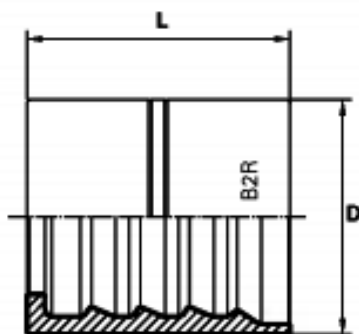

### ХИДРАВЛИЧНА ЧАША СЪС ЗАБЕЛВАНЕ 1SN

КОД	DN	Inch	D	L
ЧАША 105	5	3/16"	17	26.5
ЧАША 106	6	1/4"	20	29.5
ЧАША 108	8	5/16"	22	29.5
ЧАША 110	10	3/8"	24	32
ЧАША 112	12	1/2"	29	34
ЧАША 116	16	5/8"	32	37
ЧАША 120	20	3/4"	36	43
ЧАША 125	25	1"	43	50
ЧАША 132	32	1 1/4"	52	57
ЧАША 140	40	1 1/2"	57	63
ЧАША 150	50	2"	70	78

### ХИДРАВЛИЧНА ЧАША СЪС ЗАБЕЛВАНЕ 2SN

КОД	DN	Inch	D	L
ЧАША 205	5	3/16"	20	27
ЧАША 206	6	1/4"	22	30
ЧАША 208	8	5/16"	24	30
ЧАША 210	10	3/8"	26	32
ЧАША 212	12	1/2"	30	34
ЧАША 216	16	5/8"	34	37
ЧАША 220	20	3/4"	38	43
ЧАША 225	25	1"	46	50
ЧАША 232	32	1 1/4"	56	59
ЧАША 240	40	1 1/2"	62	63
ЧАША 250	50	2"	75	79