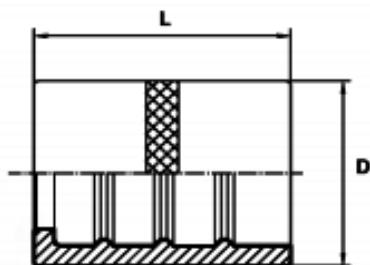

ХИДРАВЛИЧНА ЧАША БЕЗ ЗАБЕЛВАНЕ 1SN - 2SN

КОД	DN	Inch	D	L
ЧАША БЕЗ ЗАБ. 205	5	3/16"	21	23
ЧАША БЕЗ ЗАБ. 206	6	1/4"	23	30
ЧАША БЕЗ ЗАБ. 208	8	5/16"	24	30
ЧАША БЕЗ ЗАБ. 210	10	3/8"	26	32
ЧАША БЕЗ ЗАБ. 212	12	1/2"	29	34
ЧАША БЕЗ ЗАБ. 216	16	5/8"	33	37
ЧАША БЕЗ ЗАБ. 220	20	3/4"	37	42
ЧАША БЕЗ ЗАБ. 225	25	1"	46	51
ЧАША БЕЗ ЗАБ. 232	32	1 1/4"	59	59
ЧАША БЕЗ ЗАБ. 240	40	1 1/2"	67	67
ЧАША БЕЗ ЗАБ. 250	50	2"	80	72

ХИДРАВЛИЧНА ЧАША БЕЗ ЗАБЕЛВАНЕ R7 - R8 ТЕРМОПЛАСТИЧНА

КОД	DN	Inch	D	L
R05	5	3/16"	14	30
R06	6	1/4"	17	30
R08	8	5/16"	19	30
R10	10	3/8"	21	30
R12	12	1/2"	25.5	34
R16	16	5/8"	28.5	36
R20	20	3/4"	32	42
R25	25	1"	40	50